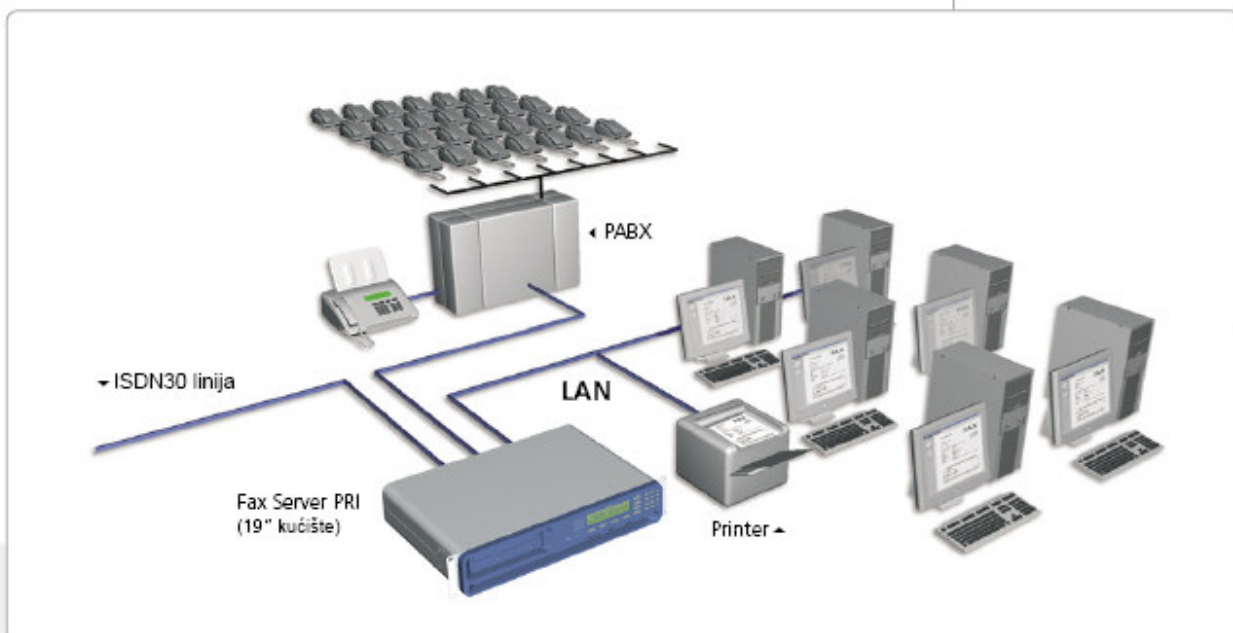

### Spoj s Vašim e-mailom

Faxevi primljeni na Fax Server se automatski distribuiraju putem e-maila. Princip je taj da svakom korisniku ili dijelu tvrtke dodijelite fax broj. Fax Server će se spojiti na mail server i dostaviti faxeve na njihovo konačno odredište. Ne postoji ograničenje na broj fax brojeva koje može imati Vaša organizacija. Dok je u sustav uključen Fax Server, to je samo tablica. Zbog toga bi, imati na primjer 300 fax brojeva i 8 linija ili kanala, bilo tipično rješenje.

### Mrežni pristup na Fax Server

Svi faxevi poslani i primljeni preko Fax Servera će ostati dostupni godinama dok se tvrdi disk ne popuni (ako se to ikad dogodi). Tvrdi disk Fax Servera je arhiva u koju se može spremiti do 2 milijuna stranica. To znači da će svi faxevi od nekoliko godina biti dostupni na Vašoj mreži. Softver koji dolazi s Fax Serverom predstavlja sadržaj tvrdog diska kao bazu podataka. Zbog toga će jednostavan upit na Vašem računalu pronaći bilo koji fax. Pristup faxevima na fax serveru je ograničen zaporkom i Fax Server će prikazati samo faxeve za koje ste ovlašteni da ih vidite. Mrežni pristup može biti alternativa primanju faxeva putem e-maila. Ikona u taskbaru će prikazati kada je došao novi fax.

### Do 16 fax linija na jedan printer

Ako želite printati sve dolazne faxeve na printer kao i kod običnih fax uređaja, to je još jedna opcija. Fax Server može slati sve dolazne faxeve izravno na mrežni printer. Ako se većina dolaznih faxeva ionako printa, mrežni printer je najbolji način za dobivanje visokokvalitetnog ispisa za najmanju cijenu.